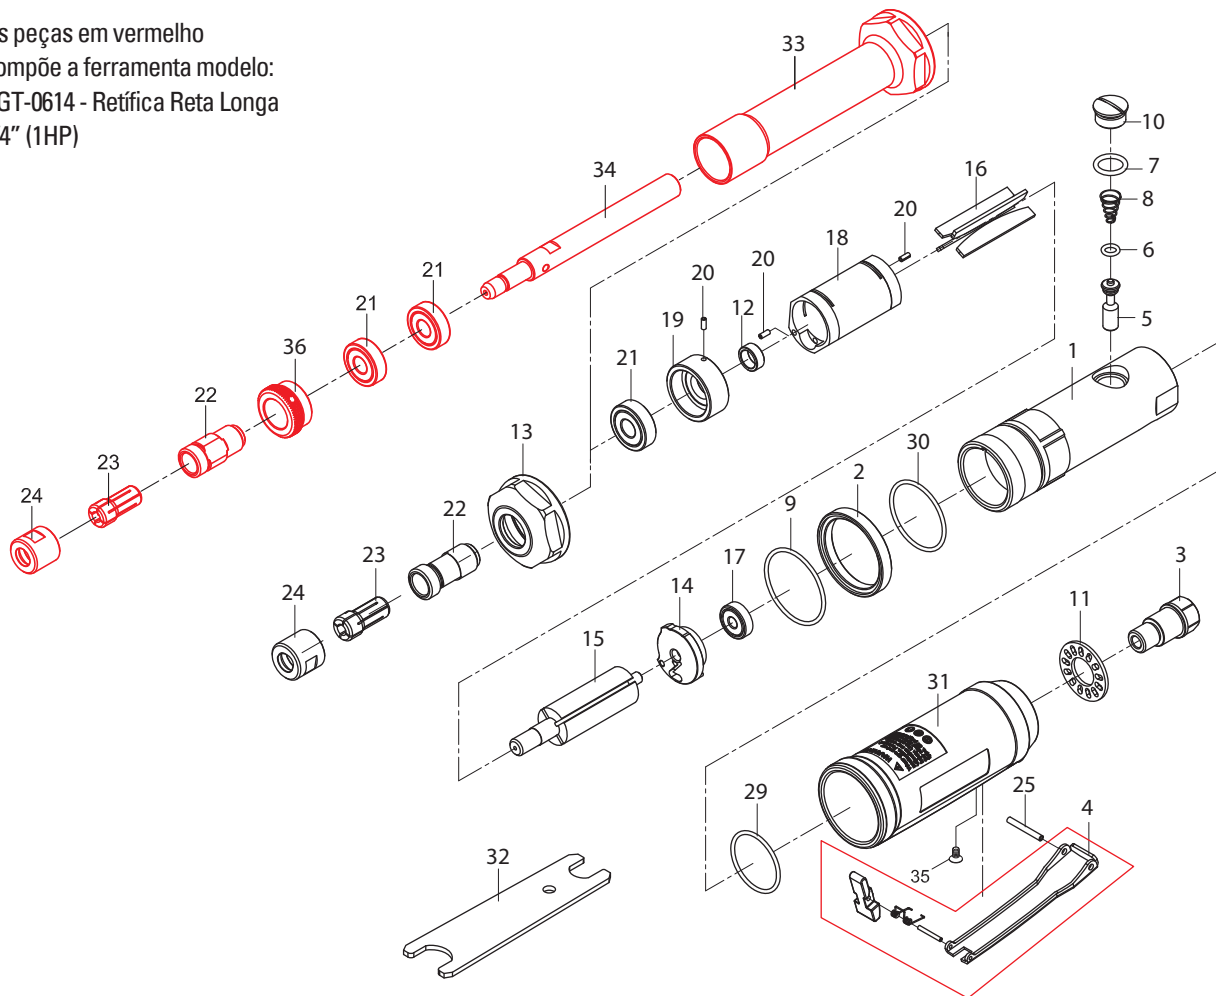

SGT-0613 - RETÍFICA RETA 1/4" (1HP)

SGT-0614 - RETÍFICA RETA LONGA 1/4" (1HP)

As peças em vermelho compõe a ferramenta modelo: SGT-0614 - Retífica Retá Longa 1/4" (1HP)

Item	Código	Descrição	Item	Código	Descrição
1	07 51 06 1301	Carcaca	21	07 51 06 3057	Rolamento de Esferas (6000ZZ)
2	07 51 06 1302	Anel	22	07 51 06 1322	Eixo
3	07 51 06 1303	Conector	23	07 51 06 1323	Pinça 1/4"
4	07 51 06 1304	Acionador	24	07 51 06 1324	Porca da Pinça
5	07 51 06 1305	Válvula Central	25	07 51 04 1002	Pino Elástico
6	07 51 01 1007	O'Ring	29	07 51 06 1329	O-Ring
7	07 51 13 2106	O'Ring	30	07 51 06 1330	O-Ring
8	07 51 06 1308	Mola	31	07 51 06 1331	Capa de borracha
9	07 51 06 1309	O'Ring	32	07 51 06 1028	Chave Retá
10	07 51 06 1310	Bujão	33	07 51 06 1433	Porca de Fixação
11	07 51 06 1311	Difusor	34	07 51 06 1434	Barra de Extensão
12	07 51 06 1312	Bucha do Rotor	35	07 51 06 1435	Parafuso
13	07 51 06 1313	Tampa	36	07 51 06 1436	Contraporca
14	07 51 06 1314	Placa Traseira			
15	07 51 06 1315	Rotor			
16	07 51 06 1316	Lâminas do rotor			
17	07 51 01 1013	Rolamento de Estera (x2) (626ZZ)			
18	07 51 06 1318	Cilindro			
19	07 51 06 1319	Placa Dianteira			
20	07 51 08 1017	Pino Elástico			